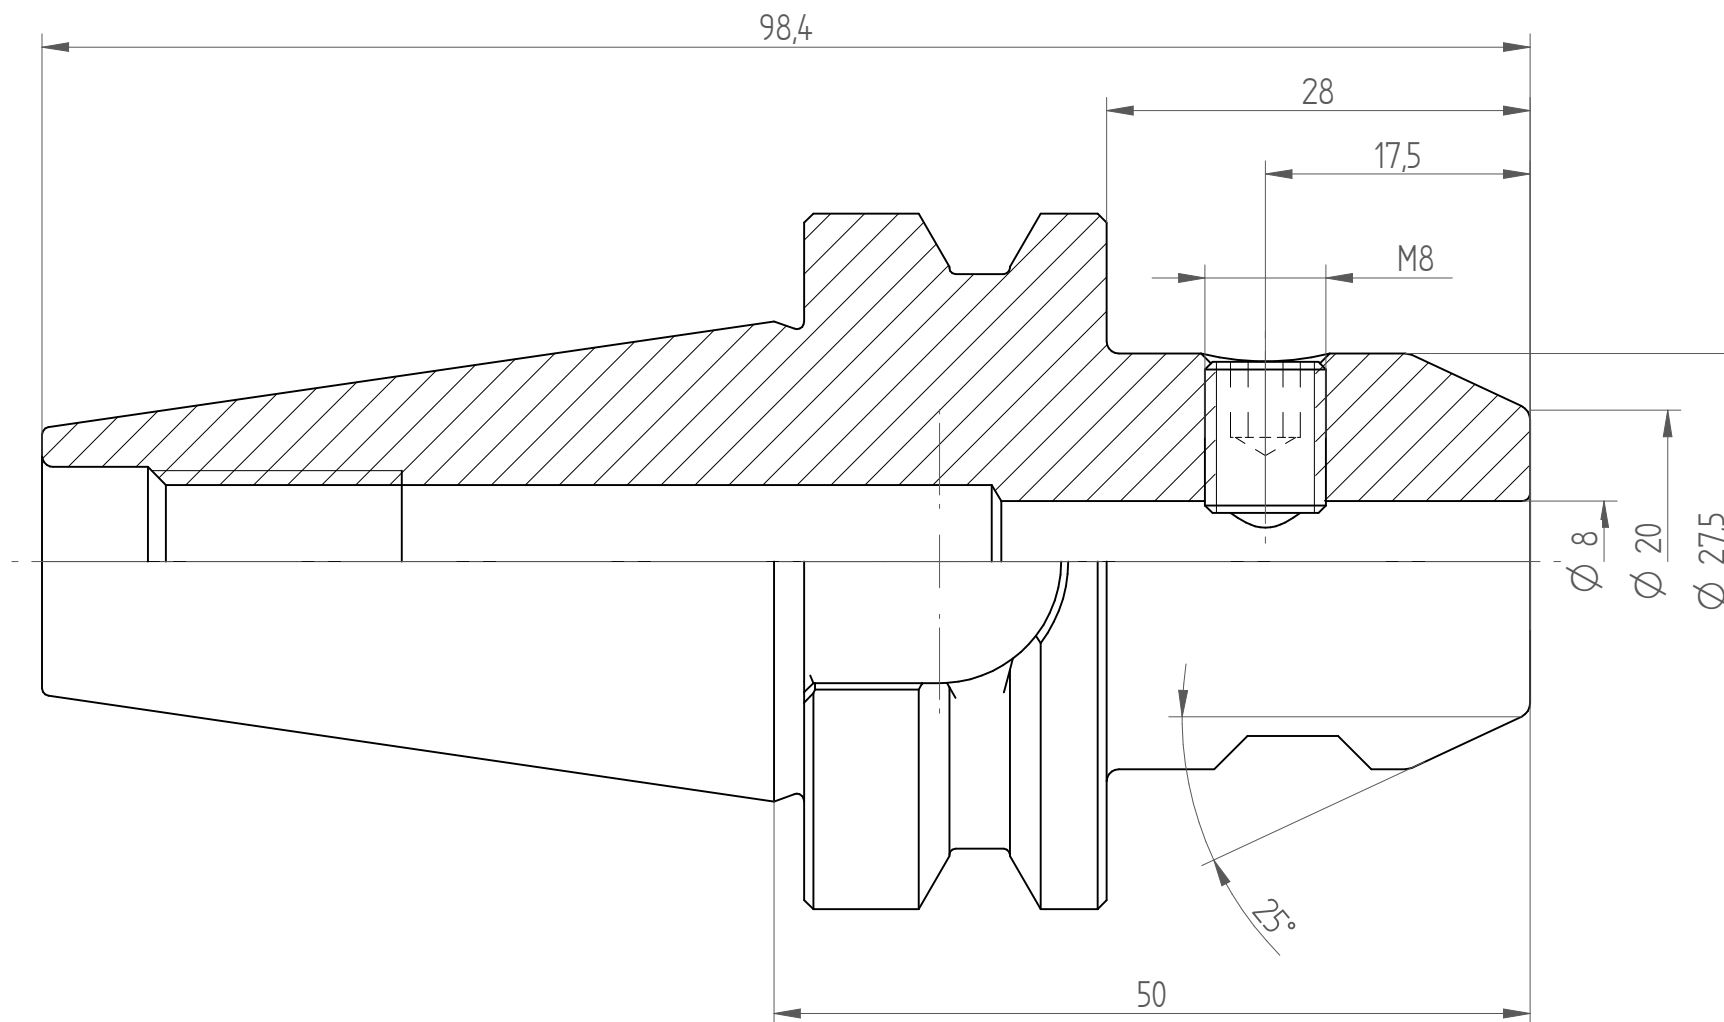

Swiss
Precision
Tools

REGO-FIX®

REGO-FIX AG
Obermattweg 60
4456 Tenniken / Switzerland

Phone +41 61 976 14 66
Fax +41 61 976 14 14
www.rego-fix.com

This is a non-controlled copy. All information given herein is subject to change without notice

The information given herein has been carefully checked and is believed to be correct. REGO-FIX, however, assumes no responsibility or liability for any errors, inaccuracies or omissions that may appear in this drawing

This document is subject to copyright laws. No part of this document may be reproduced or transmitted in any form or any means, electronic or mechanic, for any purpose, without the express written permission of REGO-FIX

Type : BT30_WD8x050
Part No. : 213030820
Date : 05.01.2015
Scale : 2:1